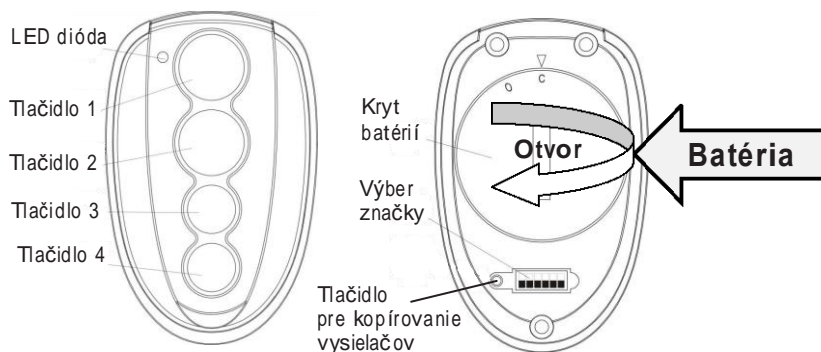

MULTI-CLONER

Technické parametre:

2x Bateria CR2032 - 3V
Frekvencia 433,92 Mhz
4 - kanálový

Kopírovací mód vysieläča

Návod na kopírovanie vysielateľov:

1. Nastavte DIP prepínače podľa kopírovanej značky alebo typu kódu. Napr. FAAC (2 a 4 DIP v polohe HORE)
2. Stlačte a puste tlačidlo pre „kopírovanie vysieläča“ LED na vysieläči svieti, následne stlačte a puste tlačidlo na ktoré chcete skopírovať kód vysieläča.
3. Priblížte vysieläče k sebe.
4. Stlačte a držte tlačidlo na originálnom vysieläči. Proces kopírovania je úspešný, ak na univerzálnom vysieläči LED 3 krát blikne.

Pre ostatné tlačidlá zopakujte predchádzajúci postup 1-4.

1		FAAC 868 MHZ SLH		
2		HORMANN MARANTEC FAAC BERNER BHS 868 MHZ		
3		UNIVERSAL FIXED CODE 433,92 MHZ		TXF
4		DITEC 433,92 MHZ		TXD
5		FAAC SLH 433,92 MHZ		TXFA433
6		CLEMSA Mastercode 433,92 MHZ		TXC433

7		MARANTEC 433,92 MHZ		TXMR433
8		UNIVERSAL ROLLING CODE 433,92 MHZ		TXH
9		V2 433 MHZ		TXV
10		V2 868 MHZ